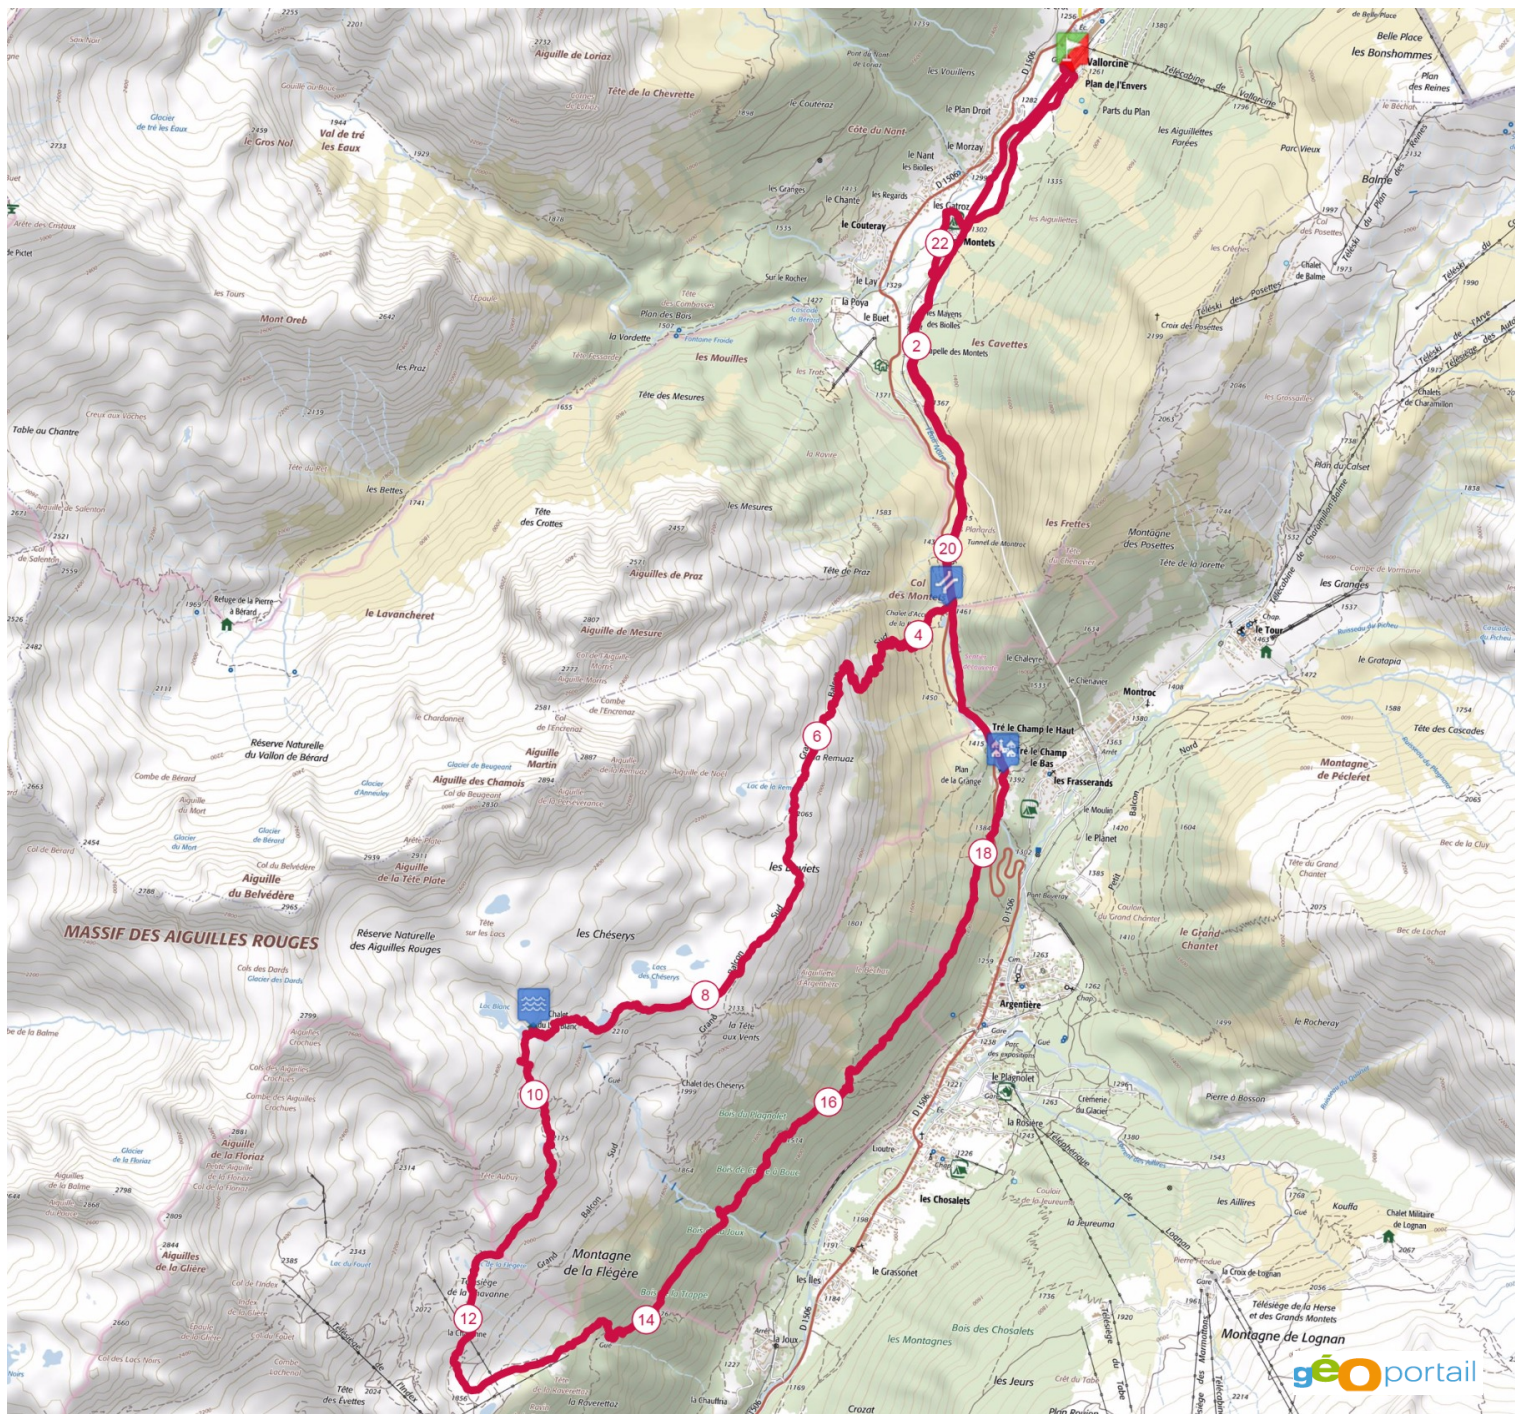

23.7 km

1364 m

1364 m

<http://TraceDeTrail.fr> - © IGN 2015. Utilisation et reproduction strictement limitées à un usage privé à titre documentaire.